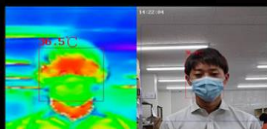

置き設置

スタンド設置

常設置

DS-2 TD1217B-6/PA

非接触で最大20人まで測定可能

体表面温度測定  
サーマルカメラ

AIサーマルカメラ定番モデル  
「DS-2 TD1217B-6/PA」を  
特別価格にてご提供！

(カメラ・三脚・取り付け金具付)