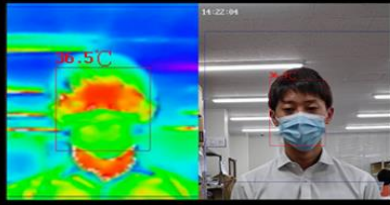

サーマルカメラ ラインナップ追加しました！

非接触で最大20人まで測定可能

体表面温度測定 サーマルカメラ

非接触で表面温度分布を測定

ハンディタイプ サーマルカメラ

手軽に使えるハンディタイプ。ターゲット一人一人の体表面温度を正確に測定することにより、一定基準以上の体温測定異常等を迅速に見つけることが可能。オフィス、工場、学校、ホテル、病院、商業施設、空港、駅、映画館、遊園地など公共施設、イベント会場等の入口での顔スクリーニングで対象者を効率的に早期検知できます。

表面温度を瞬時に計測

AI顔認証による人の管理も可能！

アクセスコントロール& サーマルAIカメラ

※表面温度分布を測定する機器です。体温計等の医療機器ではありません。

カメラと
専用三脚
セット

USB
ケーブルで
PC接続可

感染防止対策ガイドライン応援キャンペーン！

サーマルカメラ 最大20万円引き