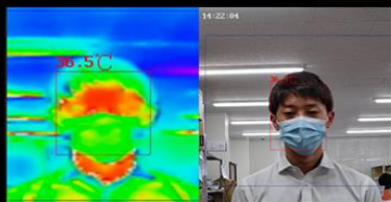

サーマルカメラ ラインナップ追加しました！

非接触で最大20人まで測定可能

体表面温度測定 サーマルカメラ

非接触で表面温度分布を測定

ハンディタイプ サーマルカメラ

手軽に使えるハンディタイプ。ターゲット一人一人の体表面温度を正確に測定することにより、一定基準以上の体温測定異常等を迅速に見つけることが可能。オフィス、工場、学校、ホテル、病院、商業施設、空港、駅、映画館、遊園地など公共施設、イベント会場等の入口での顔スクリーニングで対象者を効率的に早期検知できます。

表面温度を瞬時に計測

AI顔認証による人の管理も可能！

アクセスコントロール& サーマルAIカメラ

※表面温度分布を測定する機器です。体温計等の医療機器ではありません。

カメラと
専用三脚
セット

USB
ケーブルで
PC接続可

感染防止対策ガイドライン応援 キャンペーン！

DS-2 TD1217B-6/PA